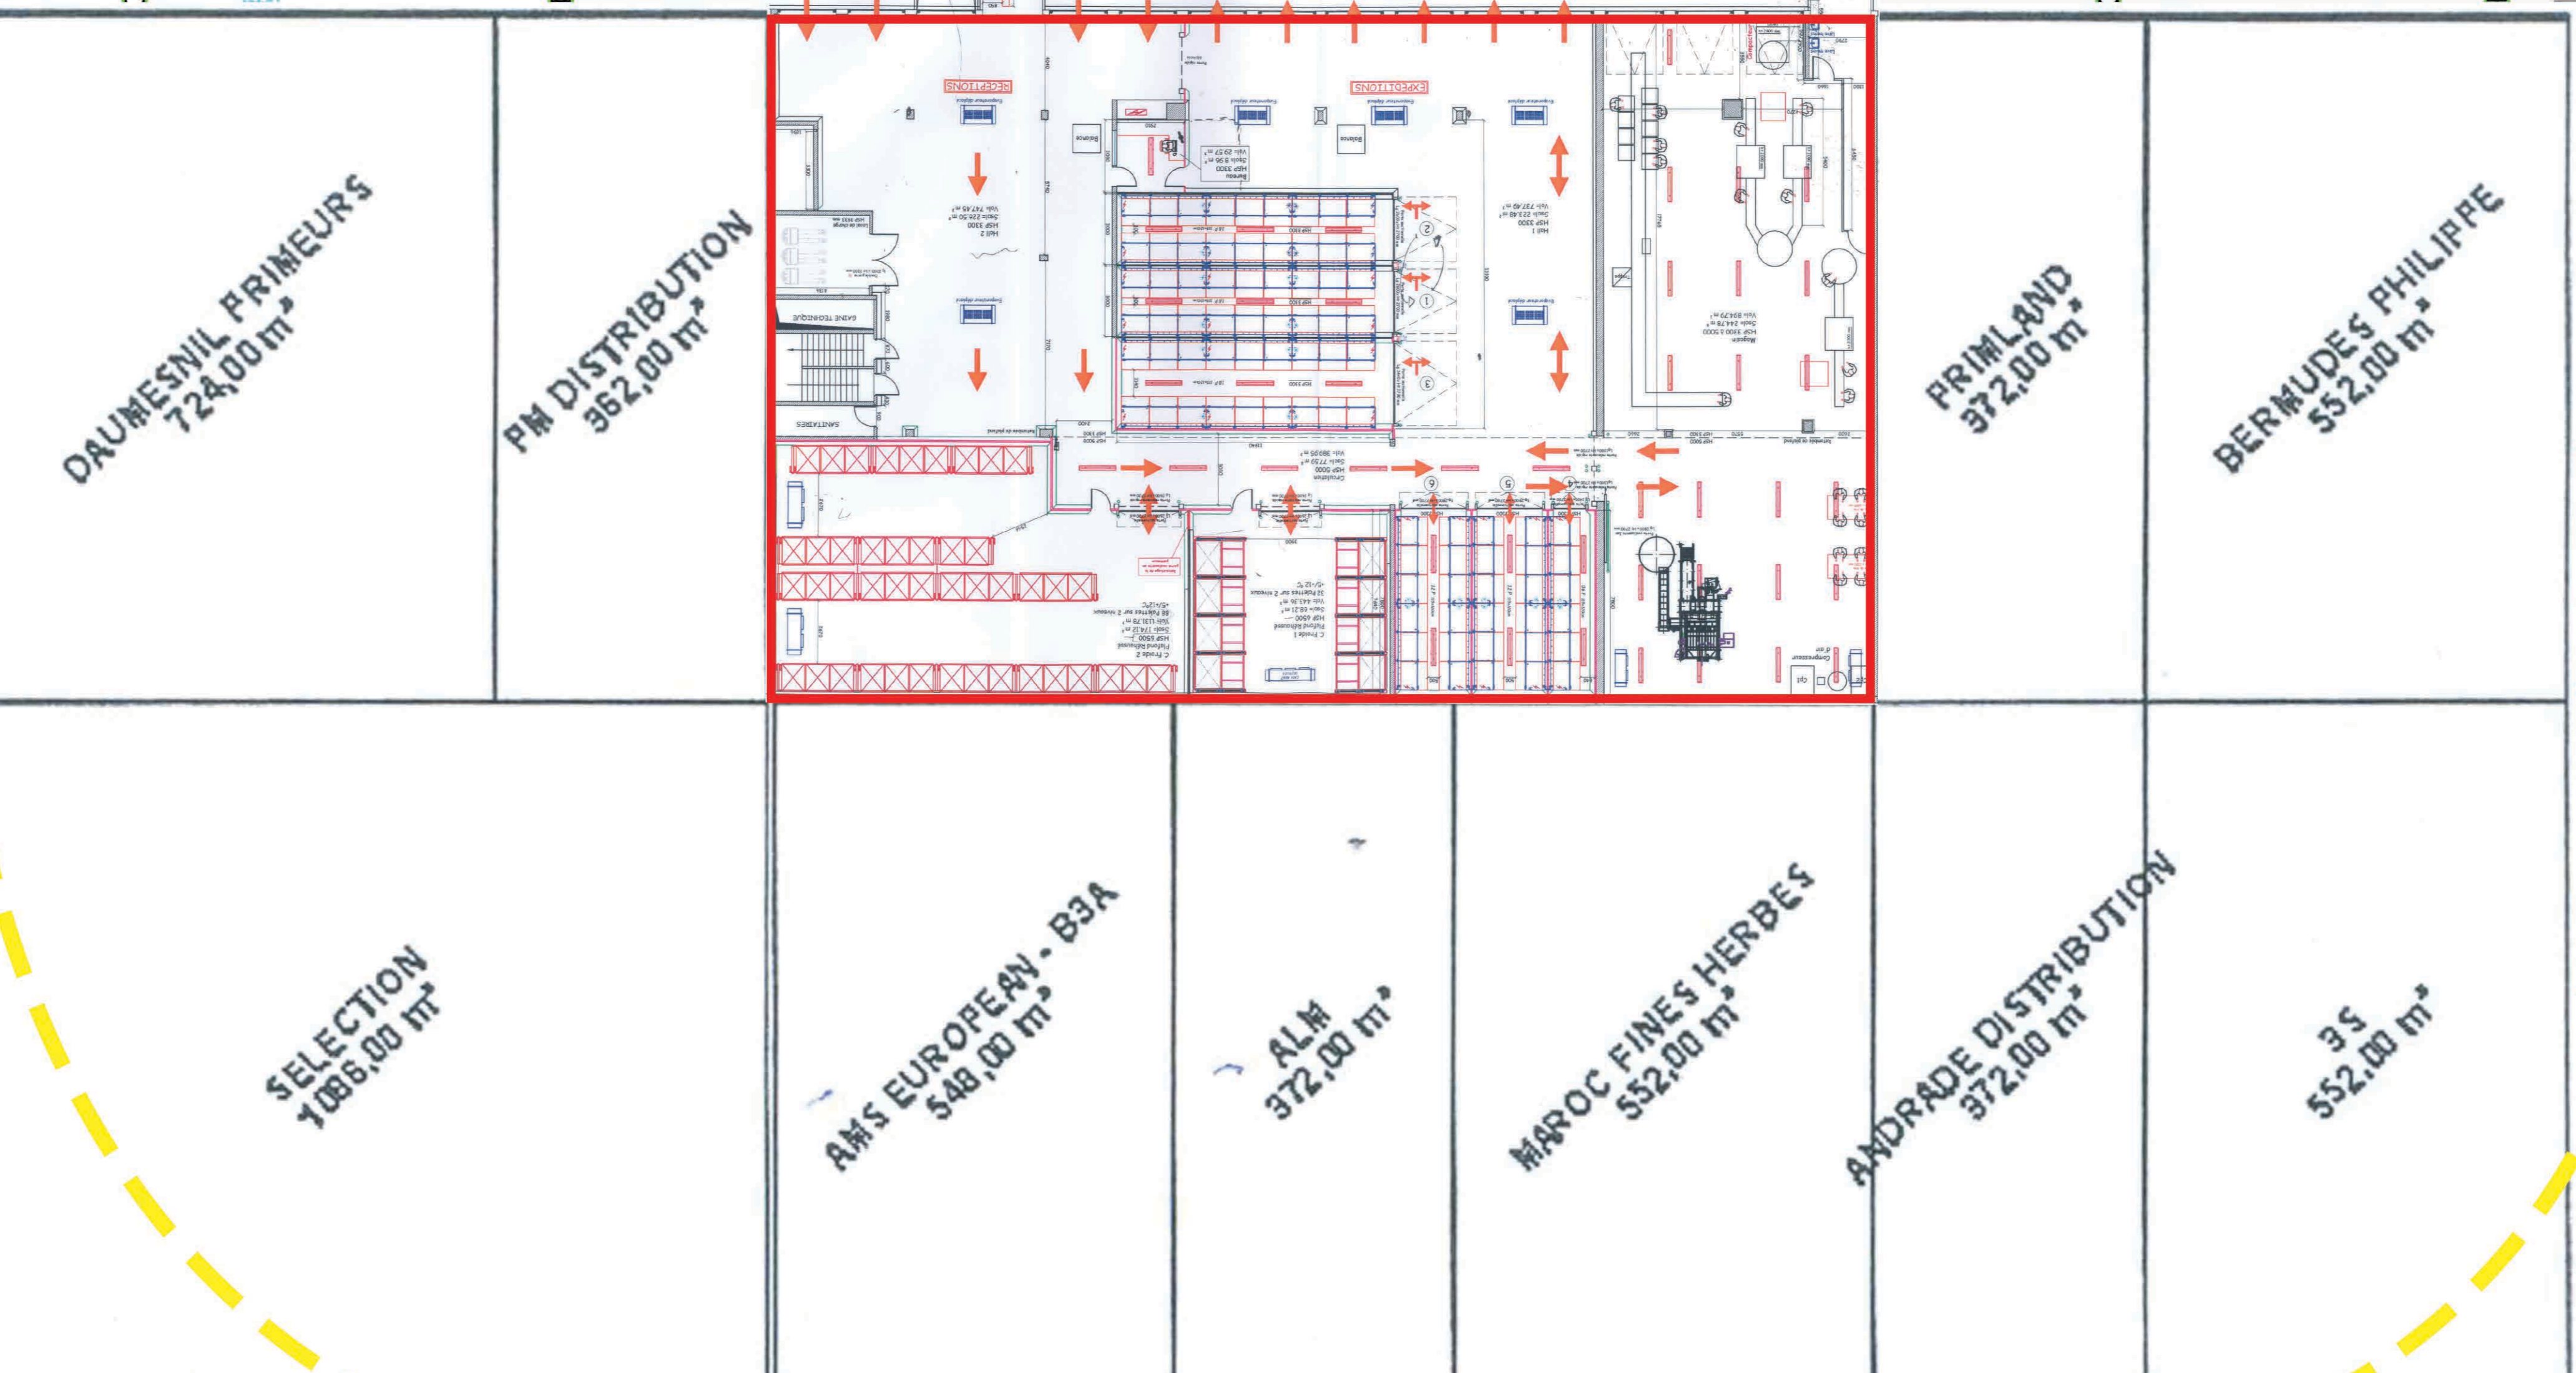

1. Légende
2. Réseaux eaux pluviales (EP)
   - Réseau Incendie
   - Réseau électrique
   - Niveau du sol
   - Réseau eaux usées (EU)
   - Réseau eaux potables (EP)

MIN de Rungis 62 RUE DE TOULOUSE, bâtiment B3 94594 RUNGIS cedex
Tél : 01 82 39 00 30 Fax : 01 45 12 90 50

Commune de Rungis -94
Murissage de fruits et légumes
Rue de Toulouse

PLAN D'ENSEMBLE

www.ARCOEO.fr
Assistance à la Réalisation - Conseil - Expertise
Installations Classées pour la Protection de l'Environnement

59, avenue de Marinville
94100 St Maur des Fossés
Tél : 01 48 89 67 38 - Fax : 01 48 89 84 74

Modifications :	Date :
Date : 21-04-2017	Ech : 1/200e
Plan d'ensemble	Format : A0